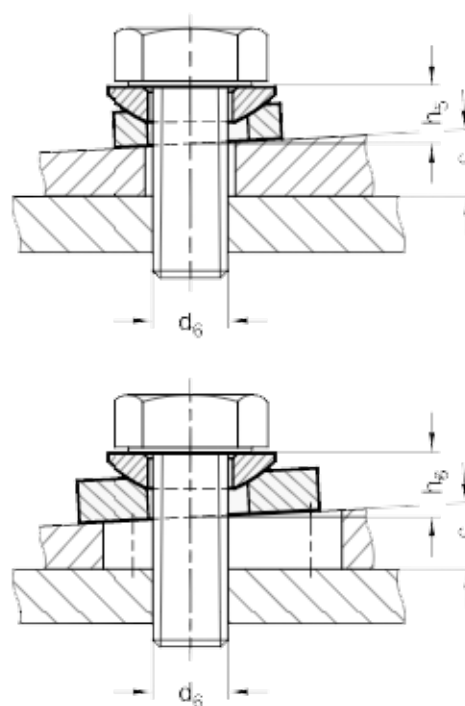

Varenummer: 20807027  
Beskrivelse: E+G Kugleskive  
DIN 6319-28-G

## Mål

## Assembly examples

$d_2 = 28.0$   
 $d_4 = 60$   
 $d_5 = 37.0$   
 $d_6 = M24$   
 $H_3 = 10.0$   
 $H_4 = 15.2$