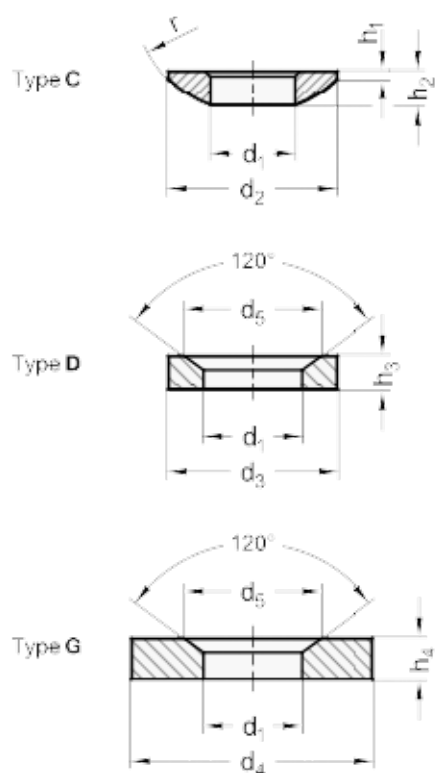

Varenummer: 20807027  
Beskrivelse: E+G Kugleskive  
DIN 6319-28-G

## Mål

## Assembly examples

$d_2 = 28.0$   
 $d_4 = 60$   
 $d_5 = 37.0$   
 $d_6 = M24$   
 $H_3 = 10.0$   
 $H_4 = 15.2$